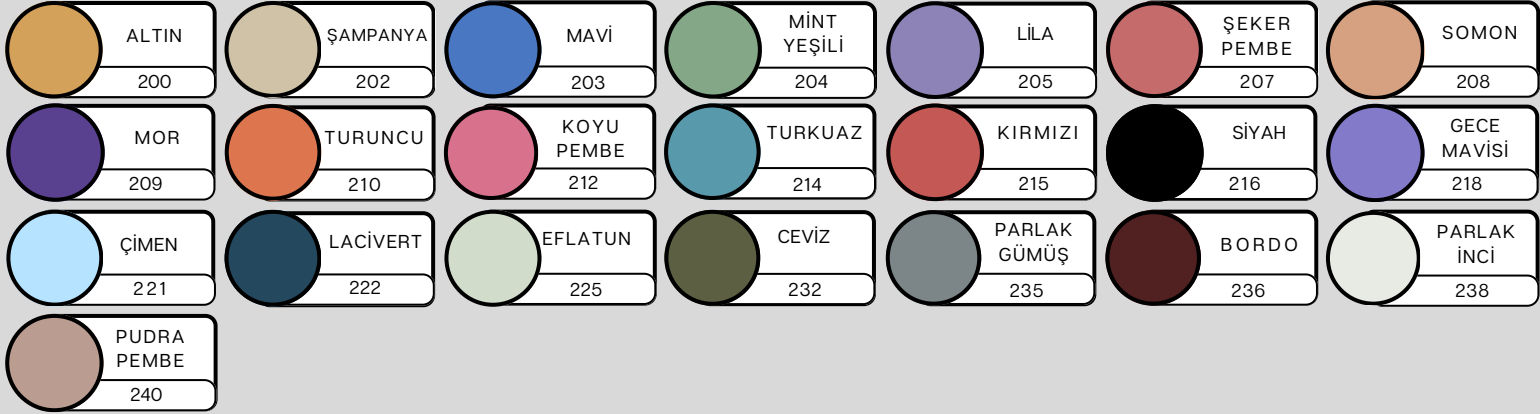

SEDEFLİ METALİK BOYALAR 120 ml