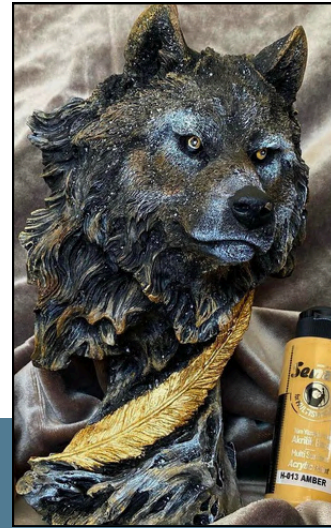

ÜRÜN KATALOĞU

SENART BOYA nedir?

Senart boya Düzce de nano teknoloji ile üretim yapan fabrikalarda üretilen craft sektörü için hazırlanmış tüm yüzeylerde rahatlıkla tutunabilen su bazlı akrilik boyadır.